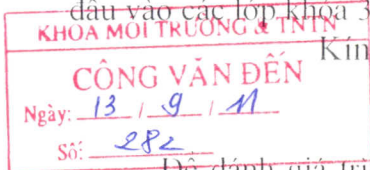

BỘ GIÁO DỤC VÀ ĐÀO TẠO CỘNG HÒA XÃ HỘI CHỦ NGHĨA VIỆT NAM
TRƯỜNG ĐẠI HỌC CẦN THƠ Độc lập – Tự do – Hạnh phúc

Số: 1607/ĐHCT-ĐT

Cần Thơ, ngày 13 tháng 9 năm 2011

V/v Tổ chức kiểm tra Anh văn

dầu vào các lớp khóa 37.